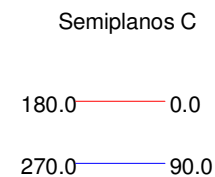

180.0 — 0.0
 270.0 — 90.0

PRODUCTO: **PROYECTORES LUMIPLUS CON PAR56 RGB 2.0 DMX**

PRODUCT: **LUMIPLUS PROJECTORS WITH RGB PAR56 2.0 DMX**

RGB (MULTICOLOR - MULTICOLOUR) DMX

Lámpara Lamp	Tensión nominal Rated voltage	Vatios Watts	Vida Lifespan	Temperatura de color Colour temperature	Cable Cable	Protección IP IP Protection		
PAR56 LEDs 2.0	12 V AC	48 W (64 VA)	70% flujo luminoso a las 50.000h 70% of luminous flux at 50.000 h	-	H07RN-F 2x1,5 mm ²	IPX8	Operar únicamente con un transformador de seguridad. To be used only with a security transformer	No encender nunca el proyector si no está sumergido en agua The underwater light never to be switched on if it is not submerged

Flujo 2544.00 lm
Máximo 430.40 cd/klm
Posición C=230.00 G=10.00