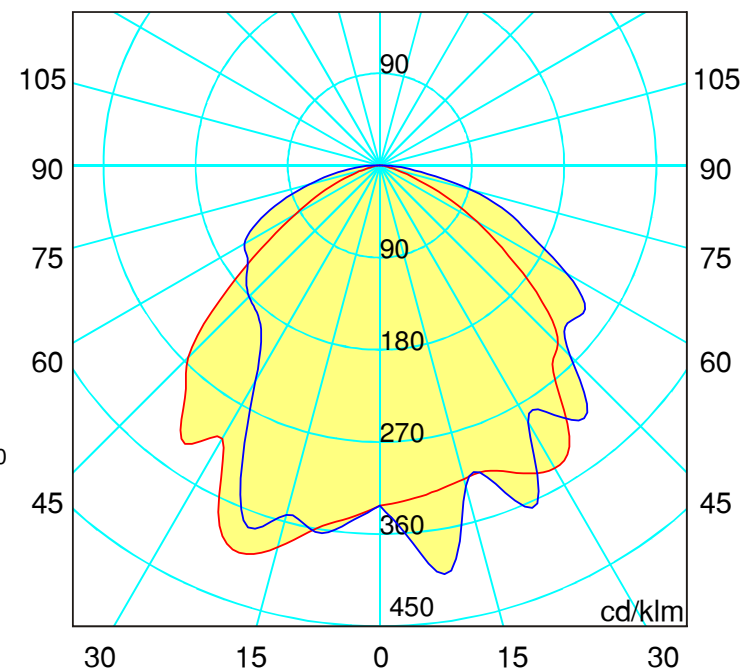

PRODUCTO: PROYECTORES LUMIPLUS CON PAR56 BLANCA 2.0

PRODUCT: LUMIPLUS PROJECTORS WITH WHITE PAR56 2.0

BLANCA - WHITE (MONOCOLOR - MONOCOLOUR)

Lámpara Lamp	Tensión nominal Rated voltage	Vatios Watts	Vida Live	Temperatura de color Colour temperature	Cable Cable	Protección IP IP Protection		
PAR56 LEDs 2.0	12 V AC	58 W (60VA)	70% of luminous flux at 50.000 h	6300 K	H07RN-F 2x1,5 mm²	IPX8	Operar únicamente con un transformador de seguridad. To be used only with a security transformer	No encender nunca el proyector si no está sumergido en agua The underwater light never to be switched on if it is not submerged

180.0 — 0.0
270.0 — 90.0