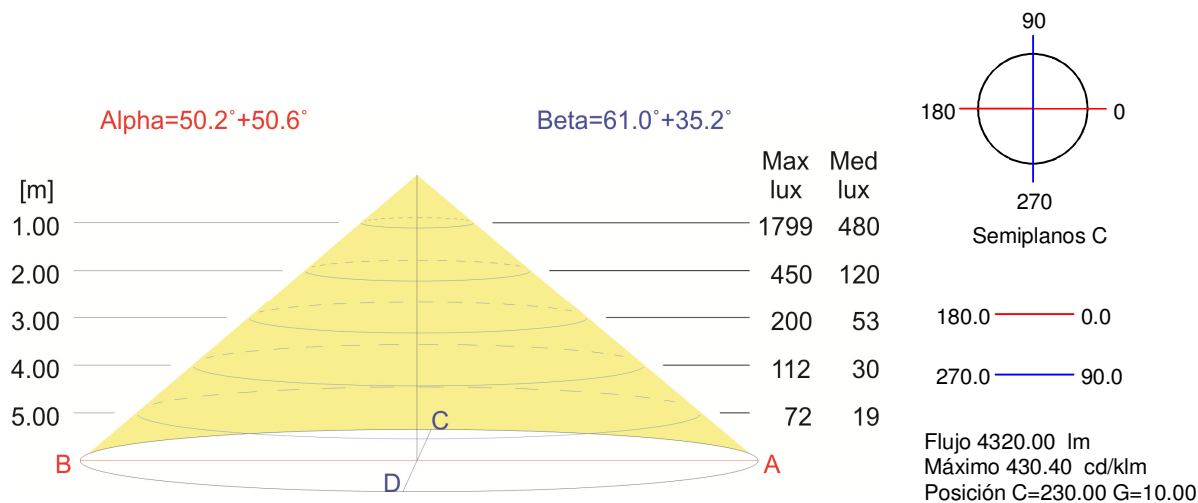

PRODUCTO: PROYECTORES LUMIPLUS CON PAR56 BLANCA 2.0

PRODUCT: LUMIPLUS PROJECTORS WITH WHITE PAR56 2.0

BLANCA - WHITE (MONOCOLOR - MONOCOLOUR)

Lámpara Lamp	Tensión nominal Rated voltage	Vatios Watts	Vida Live	Temperatura de color Colour temperature	Cable Cable	Protección IP IP Protection		
PAR56 LEDs 2.0	12 V AC	58 W (60VA)	70% of luminous flux at 50.000 h	6300 K	H07RN-F 2x1,5 mm²	IPX8	Operar únicamente con un transformador de seguridad. To be used only with a security transformer	No encender nunca el proyector si no está sumergido en agua The underwater light never to be switched on if it is not submerged

180.0 — 0.0
270.0 — 90.0