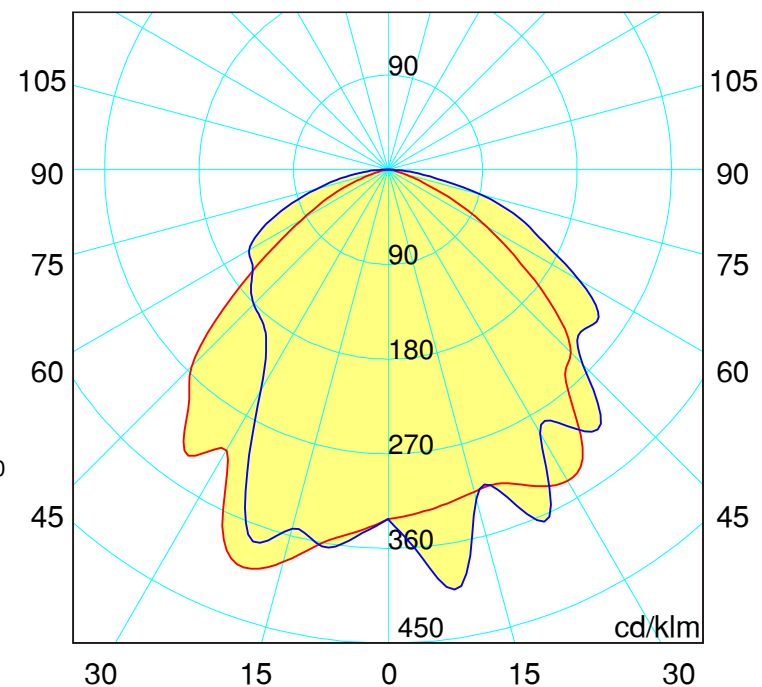

180.0 — 0.0
270.0 — 90.0

Flujo 2544.00 lm
Máximo 430.40 cd/klm
Posición C=230.00 G=10.00

PRODUCTO: PROYECTORES LUMIPLUS CON PAR56 BLANCA 2.0

PRODUCT: LUMIPLUS PROJECTORS WITH WHITE PAR56 2.0

BLANCA - WHITE (MONOCOLOR - MONOCOLOUR)

Flujo 2544.00 lm
Máximo 430.40 cd/klm
Posición C=230.00 G=10.00