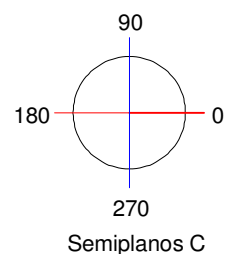

180.0 — 0.0
270.0 — 90.0

Flujo 2544.00 lm
Máximo 430.40 cd/klm
Posición C=230.00 G=10.00

PRODUCTO: PROYECTORES LUMIPLUS CON PAR56 BLANCA 2.0

PRODUCT: LUMIPLUS PROJECTORS WITH WHITE PAR56 2.0

BLANCA - WHITE (MONOCOLOR - MONOCOLOUR)

Flujo 2544.00 lm
Máximo 430.40 cd/klm
Posición C=230.00 G=10.00