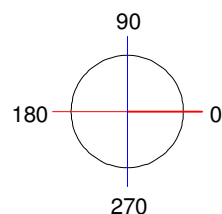

Flujo 2544.00 lm
Máximo 430.40 cd/klm
Posición C=230.00 G=10.00