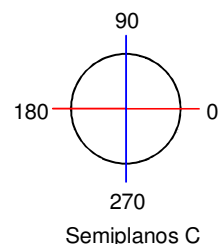

PRODUCTO: PROYECTORES LUMIPLUS CON PAR56 BLANCA 2.0

PRODUCT: LUMIPLUS PROJECTORS WITH WHITE PAR56 2.0

BLANCA - WHITE (MONOCOLOR - MONOCOLOUR)

Lámpara Lamp	Tensión nominal Rated voltage	Vatios Watts	Vida Live	Temperatura de color Colour temperature	Cable Cable	Protección IP IP Protection		
PAR56 LEDs 2.0	12 V AC	58 W (60VA)	70% of luminous flux at 50.000 h	6300 K	H07RN-F 2x1,5 mm²	IPX8	Operar únicamente con un transformador de seguridad. To be used only with a security transformer	No encender nunca el proyector si no está sumergido en agua The underwater light never to be switched on if it is not submerged