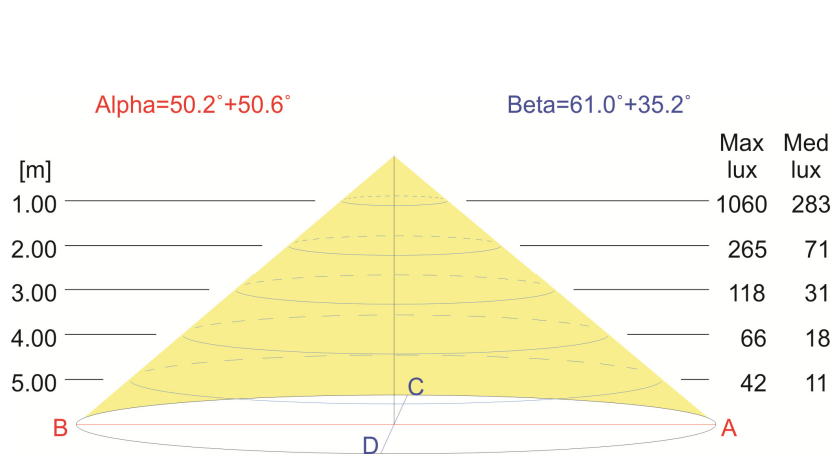

180.0 — 0.0
270.0 — 90.0

Flujo 2544.00 lm
Máximo 430.40 cd/klm
Posición C=230.00 G=10.00

PRODUCTO: PROYECTORES LUMIPLUS CON PAR56 BLANCA 2.0

PRODUCT: LUMIPLUS PROJECTORS WITH WHITE PAR56 2.0

BLANCA - WHITE (MONOCOLOR - MONOCOLOUR)

Flujo 2544.00 lm
Máximo 430.40 cd/klm
Posición C=230.00 G=10.00