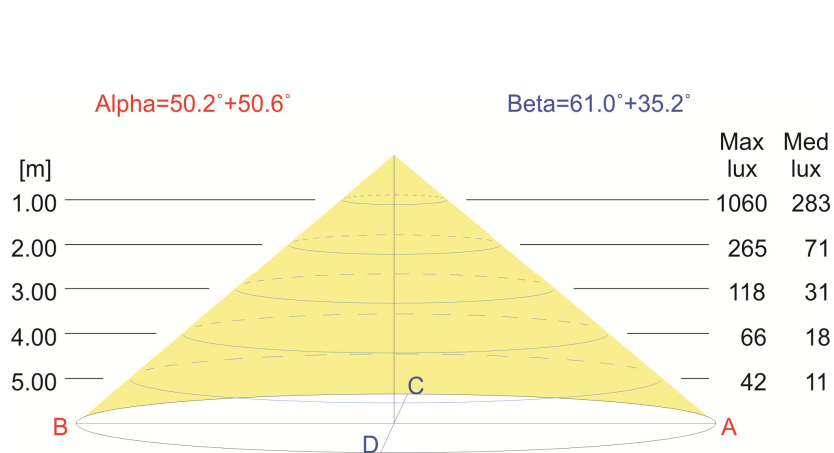

Flujo 2544.00 lm
Máximo 430.40 cd/klm
Posición C=230.00 G=10.00